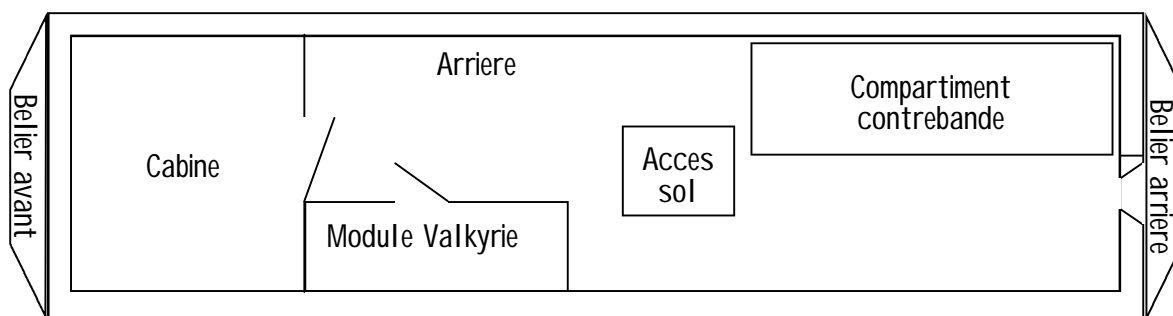

Notes :

SCANIA VM42

Modele	Man	Accel.	Vitesse	Pilote	Structure	Blindage	Sens
Scania VM 42	-1	10/30	125	2	16	7 (17)	2

Options :

- Acces supplementaire au sol. P Struc. : 1
- Acces supplementaire interne. P Struc. : 1
- Module Valkyrie (Atelier soin) - 4 medikit - operations basiques possible. P Struc. : 2
- Belier Avant et Arriere. P Struc. : 2
- Blindage dissimule (8). P Struc. : 2
- Camouflage de signature (2). P Struc. : 2
- Compartiment de contrebande. P Struc. : 1
- Systeme antivol. P Struc. : 2
- Diffuseur de fumigene (6 charges termiques). P Struc. : 1
- Meurtriere arriere. P Struc. : 1
- Amenagement niveau moyen. P Struc. : 1
- Camera interne. P Struc. : 0